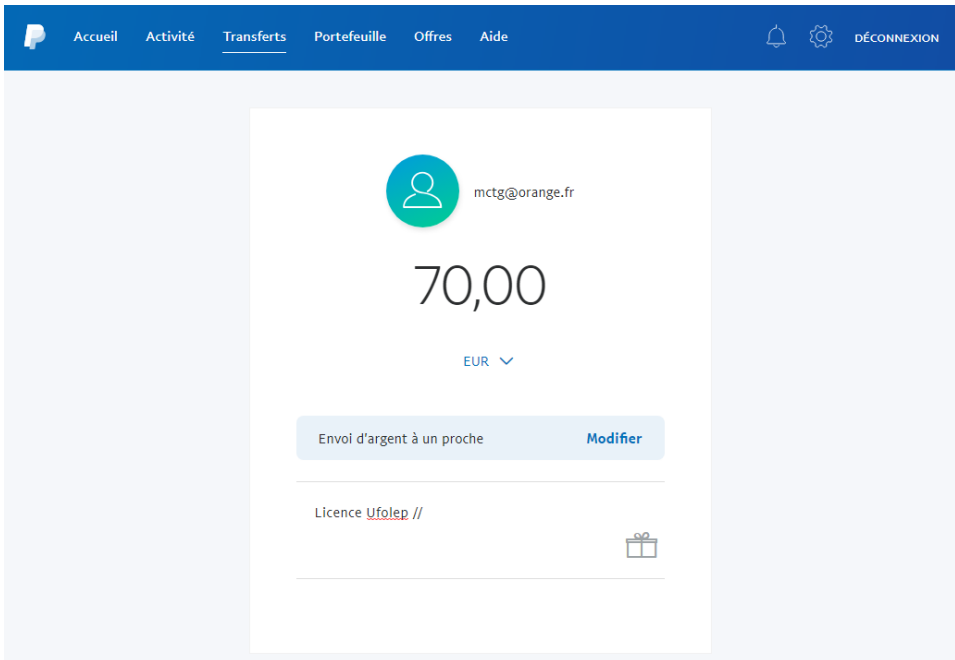

## Comment payer via Paypal ?

Veillez à **TOUJOURS** payer par **Envoi d'argent à un proche**,  
sinon votre inscription ne seras pas prise en compte.

Inscription au Club  
Simple :  
**70€**

Inscription au Club +  
licence FFVRC  
(ici ligue) + 2€ :  
**113€**

**Paiement fait.**

**Merci**