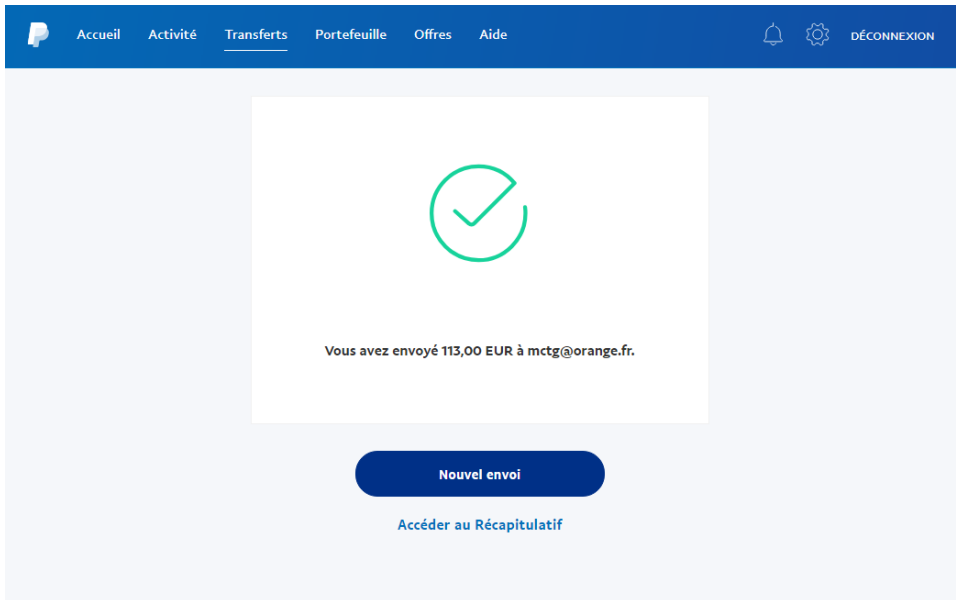

## Comment payer via Paypal ?

Veillez à **TOUJOURS** payer par **Envoi d'argent à un proche**,  
sinon votre inscription ne seras pas prise en compte.

Inscription au Club  
Simple :  
**70€**

Inscription au Club +  
licence FFVRC  
(ici ligue) + 2€ :  
**113€**

**Paiement fait.**

**Merci**