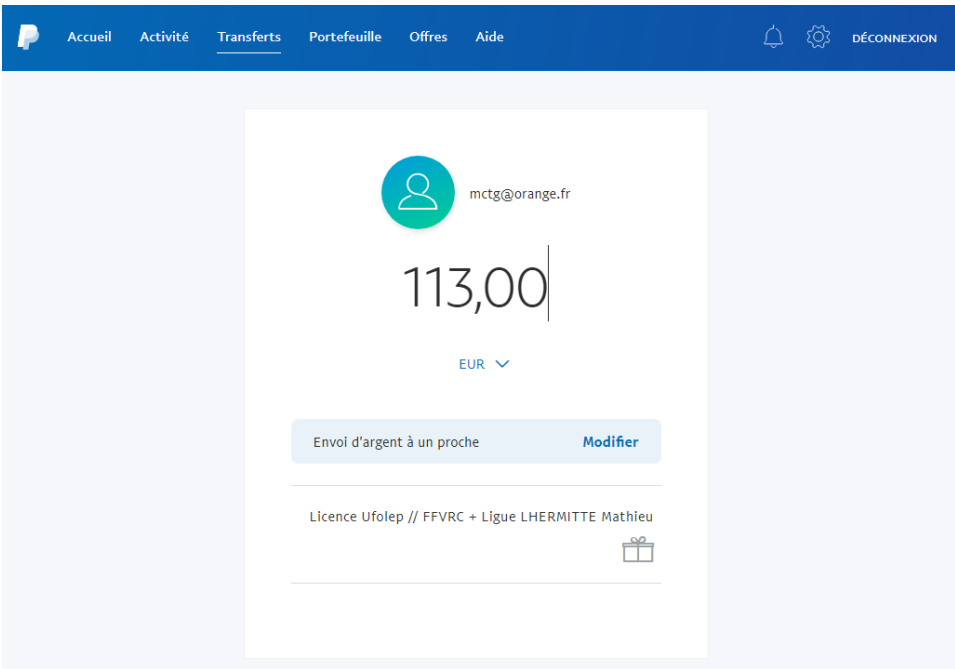

## Comment payer via Paypal ?

Veillez à **TOUJOURS** payer par **Envoi d'argent à un proche**,  
sinon votre inscription ne seras pas prise en compte.

Inscription au Club  
Simple :  
**70€**

Inscription au Club +  
licence FFVRC  
(ici ligue) + 2€ :  
**113€**

**Paiement fait.**

**Merci**